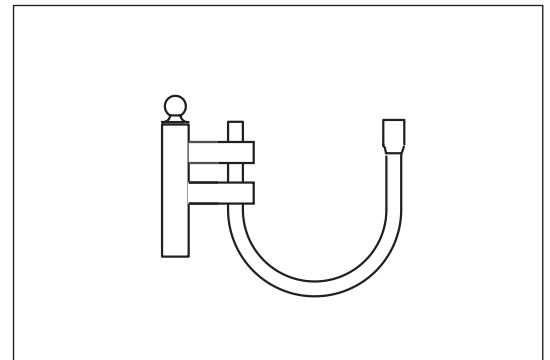

WA

Les crosses coiffantes de la série WA s'adaptent sur les mâts en top 60 des séries CYLINDRAL et METEORE, hauteur 3 à 4 m.

ODYSSEE LUMIERE EXPORT

WA 6030-700 Code 1150605

WA 6030-3-700 Code 551205

WA 6030 R205 - 700 Code 1170605

WA R 260-700 Code 1160605

WA 6030 R 260-3-700 Code 561205

WA1-0,68 fi 42-60 Code 500306

Autres modèles, sur demande.

Code	Désignation	Top d (mm)	Bras	Longueur bras (mm)	Rayon h (m)	
1 170 605	WA 6030 R 205 700	60	2 bras	700	R 205	117-06-05-AB
1 160 605	WA 6030 R 260 700		2 bras		R 260	116-06-05-AB
561 205	WA 6030 R 260 3 700		3 bras		R 260	56-12-05-AB
1 150 605	WA 6030 - 700		2 bras			115-06-05-AB
551 205	WA 6030 - 3 - 700		3 bras			55-12-05-AB