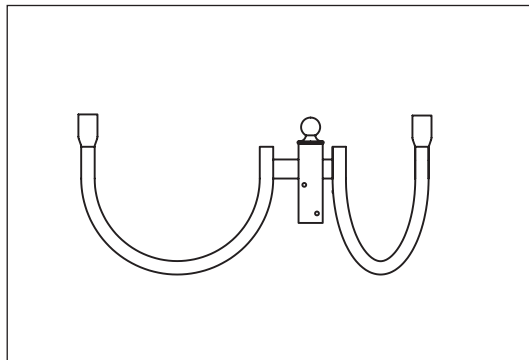

WA

Les crosses coiffantes de la série WA s'adaptent sur les mâts en top 60 des séries CYLINDRAL et METEORE, hauteur 3 à 4 m.

ODYSSEE LUMIERE EXPORT

WA 6030-700 Code 1150605

WA 6030-3-700 Code 551205

WA 6030 R205 - 700 Code 1170605

WA R 260-700 Code 1160605

WA 6030 R 260-3-700 Code 561205

WA1-0,68 fi 42-60 Code 500306

Autres modèles, sur demande.

Code	Désignation	Top d (mm)	Bras	Longueur bras (mm)	Rayon h (m)	
1 170 605	WA 6030 R 205 700	60	2 bras	700	R 205	117-06-05-AB
1 160 605	WA 6030 R 260 700		2 bras		R 260	116-06-05-AB
561 205	WA 6030 R 260 3 700		3 bras		R 260	56-12-05-AB
1 150 605	WA 6030 - 700		2 bras			115-06-05-AB
551 205	WA 6030 - 3 - 700		3 bras			55-12-05-AB