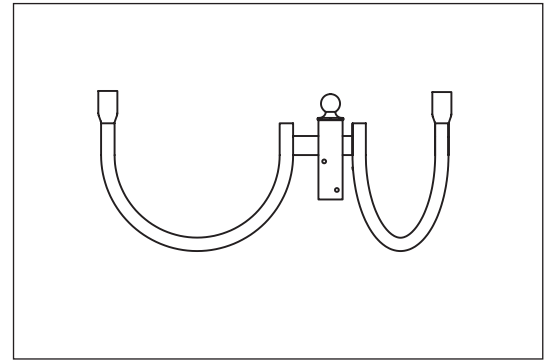

WA

Les crosses coiffantes de la série WA s'adaptent sur les mâts en top 60 des séries CYLINDRAL et METEORE, hauteur 3 à 4 m.

ODYSSEE LUMIERE EXPORT

WA 6030-700 Code 1150605

WA 6030-3-700 Code 551205

WA 6030 R205 - 700 Code 1170605

WA R 260-700 Code 1160605

WA 6030 R 260-3-700 Code 561205

WA1-0,68 fi 42-60 Code 500306

Autres modèles, sur demande.

Code	Désignation	Top d (mm)	Bras	Longueur bras (mm)	Rayon h (m)	
1 170 605	WA 6030 R 205 700	60	2 bras	700	R 205	117-06-05-AB
1 160 605	WA 6030 R 260 700		2 bras		R 260	116-06-05-AB
561 205	WA 6030 R 260 3 700		3 bras		R 260	56-12-05-AB
1 150 605	WA 6030 - 700		2 bras			115-06-05-AB
551 205	WA 6030 - 3 - 700		3 bras			55-12-05-AB