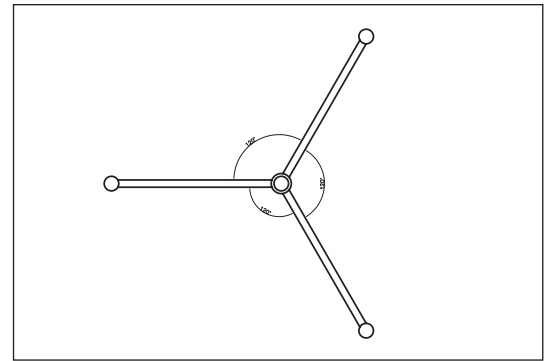

WA

Les crosses coiffantes de la série WA s'adaptent sur les mâts en top 60 des séries CYLINDRAL et METEORE, hauteur 3 à 4 m.

ODYSSEE LUMIERE EXPORT

WA 6030-700 Code 1150605

WA 6030-3-700 Code 551205

WA 6030 R205 - 700 Code 1170605

WA R 260-700 Code 1160605

WA 6030 R 260-3-700 Code 561205

WA1-0,68 fi 42-60 Code 500306

Autres modèles, sur demande.

Code	Désignation	Top d (mm)	Bras	Longueur bras (mm)	Rayon h (m)	
1 170 605	WA 6030 R 205 700	60	2 bras	700	R 205	117-06-05-AB
1 160 605	WA 6030 R 260 700		2 bras		R 260	116-06-05-AB
561 205	WA 6030 R 260 3 700		3 bras		R 260	56-12-05-AB
1 150 605	WA 6030 - 700		2 bras			115-06-05-AB
551 205	WA 6030 - 3 - 700		3 bras			55-12-05-AB