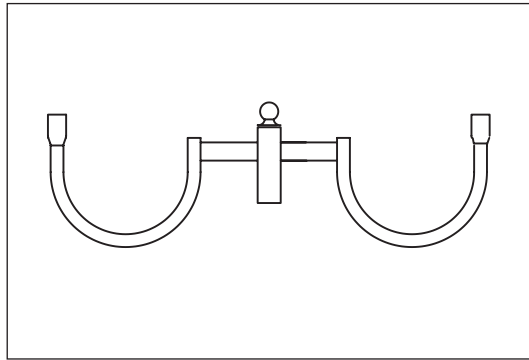

WA

Les crosses coiffantes de la série WA s'adaptent sur les mâts en top 60 des séries CYLINDRAL et METEORE, hauteur 3 à 4 m.

ODYSSEE LUMIERE EXPORT

WA 6030-700 Code 1150605

WA 6030-3-700 Code 551205

WA 6030 R205 - 700 Code 1170605

WA R 260-700 Code 1160605

WA 6030 R 260-3-700 Code 561205

WA1-0,68 fi 42-60 Code 500306

Autres modèles, sur demande.

Code	Désignation	Top d (mm)	Bras	Longueur bras (mm)	Rayon h (m)	
1 170 605	WA 6030 R 205 700	60	2 bras	700	R 205	117-06-05-AB
1 160 605	WA 6030 R 260 700		2 bras		R 260	116-06-05-AB
561 205	WA 6030 R 260 3 700		3 bras		R 260	56-12-05-AB
1 150 605	WA 6030 - 700		2 bras			115-06-05-AB
551 205	WA 6030 - 3 - 700		3 bras			55-12-05-AB