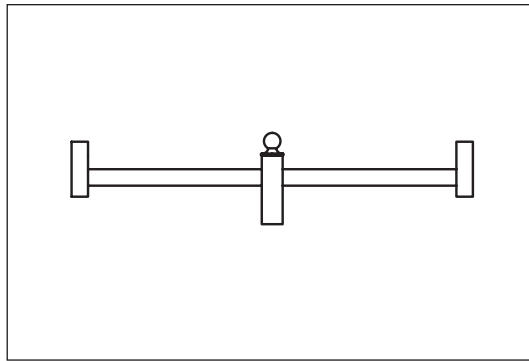

WA

Les crosses coiffantes de la série WA s'adaptent sur les mâts en top 60 des séries CYLINDRAL et METEORE, hauteur 3 à 4 m.

ODYSSEE LUMIERE EXPORT

WA 6030-700 Code 1150605

WA 6030-3-700 Code 551205

WA 6030 R205 - 700 Code 1170605

WA R 260-700 Code 1160605

WA 6030 R 260-3-700 Code 561205

WA1-0,68 fi 42-60 Code 500306

Autres modèles, sur demande.

Code	Désignation	Top d (mm)	Bras	Longueur bras (mm)	Rayon h (m)	
1 170 605	WA 6030 R 205 700	60	2 bras	700	R 205	117-06-05-AB
1 160 605	WA 6030 R 260 700		2 bras		R 260	116-06-05-AB
561 205	WA 6030 R 260 3 700		3 bras		R 260	56-12-05-AB
1 150 605	WA 6030 - 700		2 bras			115-06-05-AB
551 205	WA 6030 - 3 - 700		3 bras			55-12-05-AB