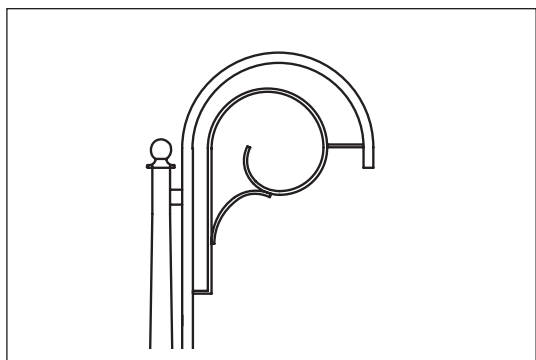

Déco

Les crosses coiffantes de la série DÉCO s'adaptent sur les mâts en Top 60 des séries GEMMA-ASTRON-ALTAIR hauteur de 5 à 8 m.

ODYSSEE LUMIERE EXPORT

WA 20/1 Code 461201

WA 20/2 Code 461202

WA 15/1 Code 462151

WA 15/2 Code 462152

WR 13/1 Code 462131

WR 13/2 Code 462132

Autres modèles, sur demande.

Code	Désignation	Bras	Poids (kg)
461 201	WA 20/1	1 bras	5,30
461 202	WA 20/2	2 bras	8,70
461 151	WR 15/1	1 bras	2,80
461 152	WR 15/2	2 bras	4,50
461 131	WR 13/1	1 bras	3,70
461 132	WR 13/2	2 bras	6,00