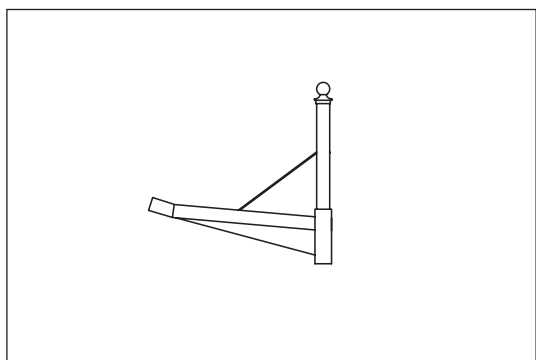

Déco

Les crosses coiffantes de la série DÉCO s'adaptent sur les mâts en Top 60 des séries GEMMA-ASTRON-ALTAIR hauteur de 5 à 8 m.

ODYSSEE LUMIERE EXPORT

WA 20/1 Code 461201

WA 20/2 Code 461202

WA 15/1 Code 462151

WA 15/2 Code 462152

WR 13/1 Code 462131

WR 13/2 Code 462132

Autres modèles, sur demande.

Code	Désignation	Bras	Poids (kg)
461 201	WA 20/1	1 bras	5,30
461 202	WA 20/2	2 bras	8,70
461 151	WR 15/1	1 bras	2,80
461 152	WR 15/2	2 bras	4,50
461 131	WR 13/1	1 bras	3,70
461 132	WR 13/2	2 bras	6,00