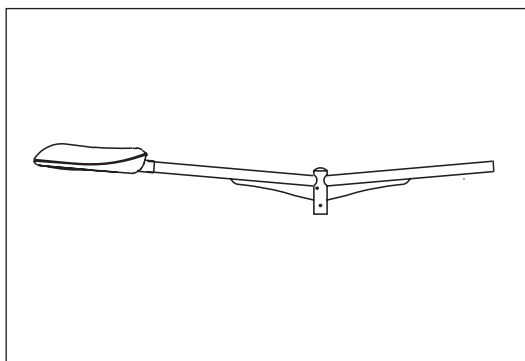

Déco

Les crosses coiffantes de la série DÉCO s'adaptent sur les mâts en Top 60 des séries GEMMA-ASTRON-ALTAIR hauteur de 5 à 8 m.

ODYSSEE LUMIERE EXPORT

WA 20/1 Code 461201

WA 20/2 Code 461202

WA 15/1 Code 462151

WA 15/2 Code 462152

WR 13/1 Code 462131

WR 13/2 Code 462132

Autres modèles, sur demande.

Code	Désignation	Bras	Poids (kg)
461 201	WA 20/1	1 bras	5,30
461 202	WA 20/2	2 bras	8,70
461 151	WR 15/1	1 bras	2,80
461 152	WR 15/2	2 bras	4,50
461 131	WR 13/1	1 bras	3,70
461 132	WR 13/2	2 bras	6,00