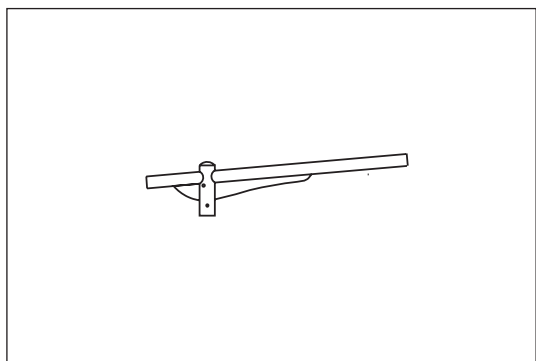

Déco

Les crosses coiffantes de la série DÉCO s'adaptent sur les mâts en Top 60 des séries GEMMA-ASTRON-ALTAIR hauteur de 5 à 8 m.

ODYSSEE LUMIERE EXPORT

WA 20/1 Code 461201

WA 20/2 Code 461202

WA 15/1 Code 462151

WA 15/2 Code 462152

WR 13/1 Code 462131

WR 13/2 Code 462132

Autres modèles, sur demande.

Code	Désignation	Bras	Poids (kg)
461 201	WA 20/1	1 bras	5,30
461 202	WA 20/2	2 bras	8,70
461 151	WR 15/1	1 bras	2,80
461 152	WR 15/2	2 bras	4,50
461 131	WR 13/1	1 bras	3,70
461 132	WR 13/2	2 bras	6,00