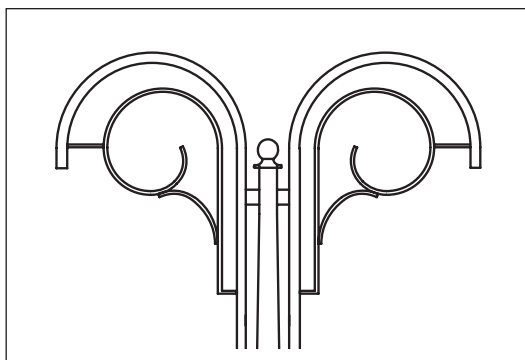

Déco

Les crosses coiffantes de la série DÉCO s'adaptent sur les mâts en Top 60 des séries GEMMA-ASTRON-ALTAIR hauteur de 5 à 8 m.

ODYSSEE LUMIERE EXPORT

WA 20/1 Code 461201

WA 20/2 Code 461202

WA 15/1 Code 462151

WA 15/2 Code 462152

WR 13/1 Code 462131

WR 13/2 Code 462132

Autres modèles, sur demande.

Code	Désignation	Bras	Poids (kg)
461 201	WA 20/1	1 bras	5,30
461 202	WA 20/2	2 bras	8,70
461 151	WR 15/1	1 bras	2,80
461 152	WR 15/2	2 bras	4,50
461 131	WR 13/1	1 bras	3,70
461 132	WR 13/2	2 bras	6,00