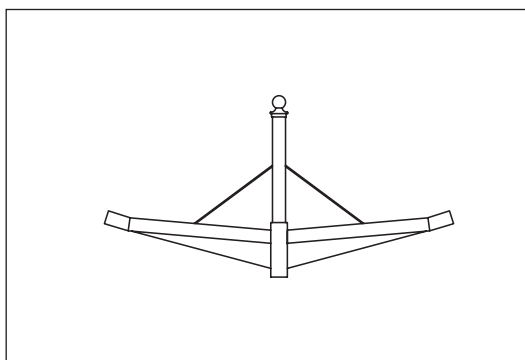

Déco

Les crosses coiffantes de la série DÉCO s'adaptent sur les mâts en Top 60 des séries GEMMA-ASTRON-ALTAIR hauteur de 5 à 8 m.

ODYSSEE LUMIERE EXPORT

WA 20/1 Code 461201

WA 20/2 Code 461202

WA 15/1 Code 462151

WA 15/2 Code 462152

WR 13/1 Code 462131

WR 13/2 Code 462132

Autres modèles, sur demande.

Code	Désignation	Bras	Poids (kg)
461 201	WA 20/1	1 bras	5,30
461 202	WA 20/2	2 bras	8,70
461 151	WR 15/1	1 bras	2,80
461 152	WR 15/2	2 bras	4,50
461 131	WR 13/1	1 bras	3,70
461 132	WR 13/2	2 bras	6,00