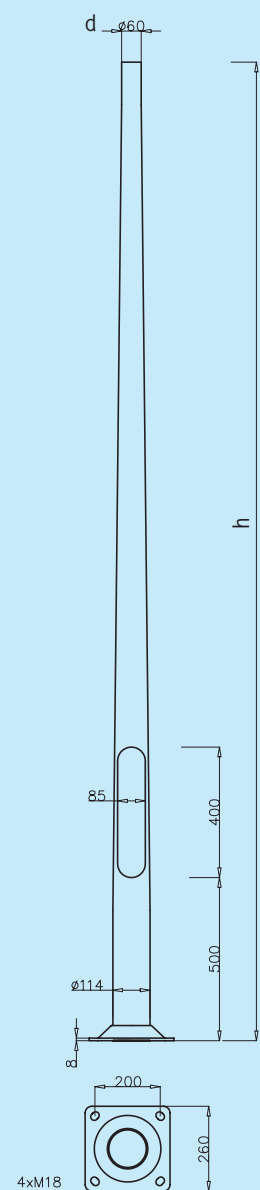

## Météore

Mâts hauteur de 3 à 4,5 m

Diamètre de base 114

ODYSSEE LUMIERE EXPORT

*Résidences, Parcs, Places, Squares...*

Les mâts de la série MÉTÉORE ont une base de 114 mm, épaisseur 3,5 mm.

Ils sont adaptés en standard pour recevoir des lanternes en **TOP 60**, également les crosses coiffantes **Type WA**.

La semelle est en aluminium embouti, épaisseur 8 mm, soudée à la base du mât.

Dimension extérieure : 260 mm.

Entraxe : 200 mm, trous oblongs.

Code	Désignation	Top d (mm)	Ø (mm)	Semelle entraxe (mm)	Hauteur h (m)	Poids (kg)
41 122	SAL 3 D-60	60	114	260 × 200	3	9,20
41 114	SAL 3,5 D-60				3,5	9,60
41 115	SAL 4 D-60				4	11,00
41 116	SAL 4,5 D-60				4,5	12,50