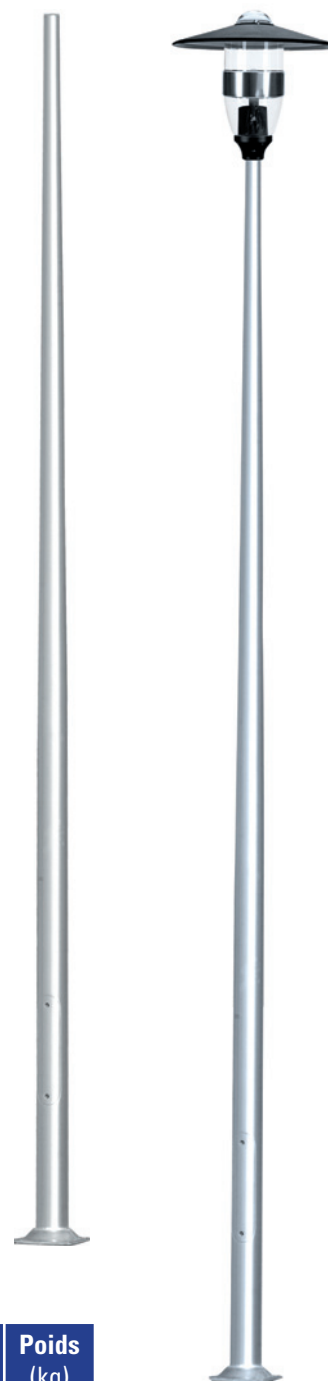

## Météore

Mâts hauteur de 3 à 4,5 m

Diamètre de base 114

ODYSSEE LUMIERE EXPORT

*Résidences, Parcs, Places, Squares...*

Les mâts de la série MÉTÉORE ont une base de 114 mm, épaisseur 3,5 mm.

Ils sont adaptés en standard pour recevoir des lanternes en **TOP 60**, également les crosses coiffantes **Type WA**.

La semelle est en aluminium embouti, épaisseur 8 mm, soudée à la base du mât.

Dimension extérieure : 260 mm.

Entraxe : 200 mm, trous oblongs.

Code	Désignation	Top d (mm)	Ø (mm)	Semelle entraxe (mm)	Hauteur h (m)	Poids (kg)
41 122	SAL 3 D-60	60	114	260 × 200	3	9,20
41 114	SAL 3,5 D-60				3,5	9,60
41 115	SAL 4 D-60				4	11,00
41 116	SAL 4,5 D-60				4,5	12,50