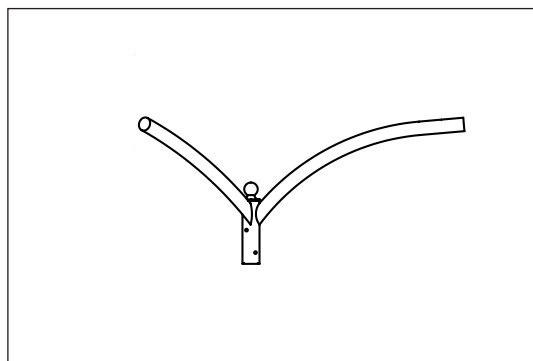

WR 2

Les crosses coiffantes de la série WR 2 s'adaptent sur les mâts en Top 60 des séries GEMMA-ASTRON-ALTAIR.

ODYSSEE LUMIERE EXPORT

WR 2-1 Code 462021

WR 2-2 Code 462022

WR 2-3 Code 462023

WR 2-4 Code 050904

Autres modèles, sur demande.

Code	Désignation	Top d (mm)	Bras	Longueur bras (mm)	Rayon h (m)	
462 021	WR 2 - 1	60	1 bras	950	R 1000	WR-02-01
462 022	WR 2 - 2		2 bras	950	R 1000	WR-02-02
462 023	WR 2 - 3		3 bras	950	R 1000	WR-02-03
50 904	WR 2 - 4		4 bras	1000	R 1000	WR-02-04