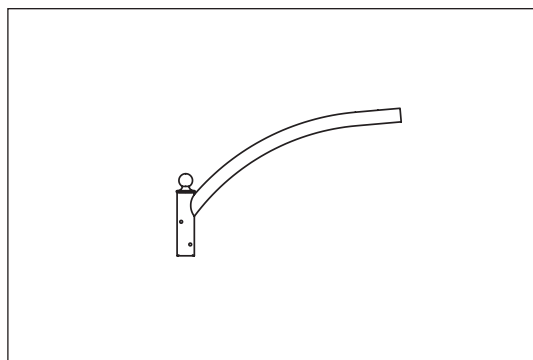

WR 2

Les crosses coiffantes de la série WR 2 s'adaptent sur les mâts en Top 60 des séries GEMMA-ASTRON-ALTAIR.

ODYSSEE LUMIERE EXPORT

WR 2-1 Code 462021

WR 2-2 Code 462022

WR 2-3 Code 462023

WR 2-4 Code 050904

Autres modèles, sur demande.

Code	Désignation	Top d (mm)	Bras	Longueur bras (mm)	Rayon h (m)	
462 021	WR 2 - 1	60	1 bras	950	R 1000	WR-02-01
462 022	WR 2 - 2		2 bras	950	R 1000	WR-02-02
462 023	WR 2 - 3		3 bras	950	R 1000	WR-02-03
50 904	WR 2 - 4		4 bras	1000	R 1000	WR-02-04