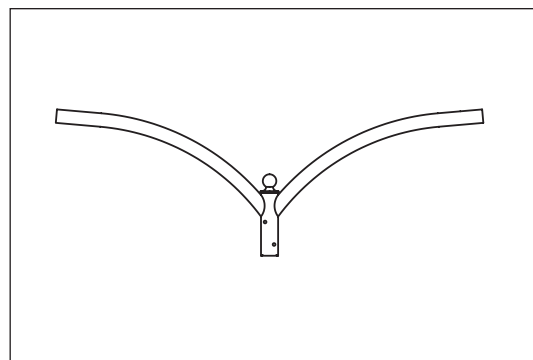

WR 2

Les crosses coiffantes de la série WR 2 s'adaptent sur les mâts en Top 60 des séries GEMMA-ASTRON-ALTAIR.

ODYSSEE LUMIERE EXPORT

WR 2-1 Code 462021

WR 2-2 Code 462022

WR 2-3 Code 462023

WR 2-4 Code 050904

Autres modèles, sur demande.

Code	Désignation	Top d (mm)	Bras	Longueur bras (mm)	Rayon h (m)	
462 021	WR 2 - 1	60	1 bras	950	R 1000	WR-02-01
462 022	WR 2 - 2		2 bras	950	R 1000	WR-02-02
462 023	WR 2 - 3		3 bras	950	R 1000	WR-02-03
50 904	WR 2 - 4		4 bras	1000	R 1000	WR-02-04