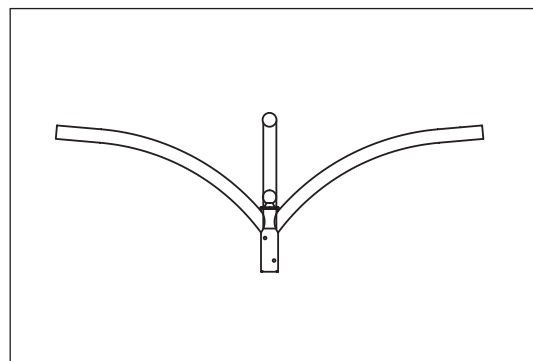

WR 2

Les crosses coiffantes de la série WR 2 s'adaptent sur les mâts en Top 60 des séries GEMMA-ASTRON-ALTAIR.

ODYSSEE LUMIERE EXPORT

WR 2-1 Code 462021

WR 2-2 Code 462022

WR 2-3 Code 462023

WR 2-4 Code 050904

Autres modèles, sur demande.

Code	Désignation	Top d (mm)	Bras	Longueur bras (mm)	Rayon h (m)	
462 021	WR 2 - 1	60	1 bras	950	R 1000	WR-02-01
462 022	WR 2 - 2		2 bras	950	R 1000	WR-02-02
462 023	WR 2 - 3		3 bras	950	R 1000	WR-02-03
50 904	WR 2 - 4		4 bras	1000	R 1000	WR-02-04