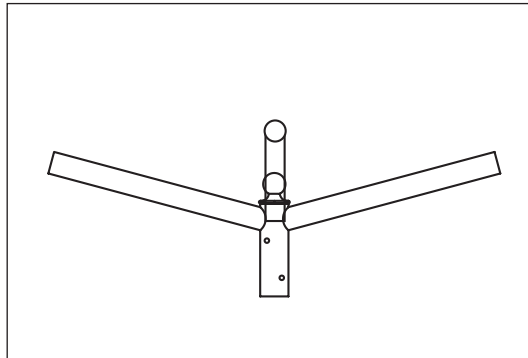

WR 4

Les crosses coiffantes de la série WR 4 s'adaptent sur les mâts en Top 60 des séries GEMMA-ASTRON-ALTAIR.

ODYSSEE LUMIERE EXPORT

WR 4-1 Code 462041

WR 4-2 Code 462042

WR 4-3 Code 700305

WR 4-4 Code 180905

Avec emmanchement de 350 mm
sur demande
WR 01-0,5
WR 02-0,5
WR 03-0,5
WR 04-0,5

Autres modèles, sur demande.

Code	Désignation	Top d (mm)	Bras	Longueur bras (mm)	Rayon h (m)	
462 041	WR 4 - 1	60	1 bras	600	15°	WR-04-01
462 042	WR 4 - 2		2 bras			WR-04-02
700 305	WR 4 - 3		3 bras			WR-04-03
180 905	WR 4 - 4		4 bras			WR-04-04