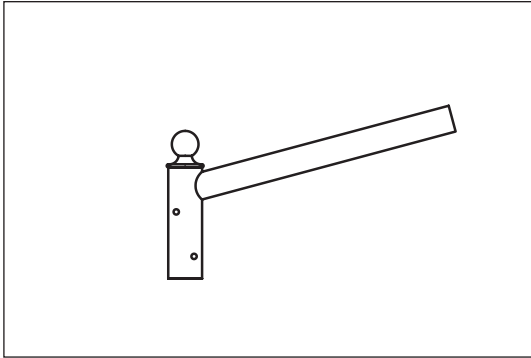

WR 4

Les crosses coiffantes de la série WR 4 s'adaptent sur les mâts en Top 60 des séries GEMMA-ASTRON-ALTAIR.

ODYSSEE LUMIERE EXPORT

WR 4-1 Code 462041

WR 4-2 Code 462042

WR 4-3 Code 700305

WR 4-4 Code 180905

Avec emmanchement de 350 mm
sur demande
WR 01-0,5
WR 02-0,5
WR 03-0,5
WR 04-0,5

Autres modèles, sur demande.

Code	Désignation	Top d (mm)	Bras	Longueur bras (mm)	Rayon h (m)	
462 041	WR 4 - 1	60	1 bras	600	15°	WR-04-01
462 042	WR 4 - 2		2 bras			WR-04-02
700 305	WR 4 - 3		3 bras			WR-04-03
180 905	WR 4 - 4		4 bras			WR-04-04