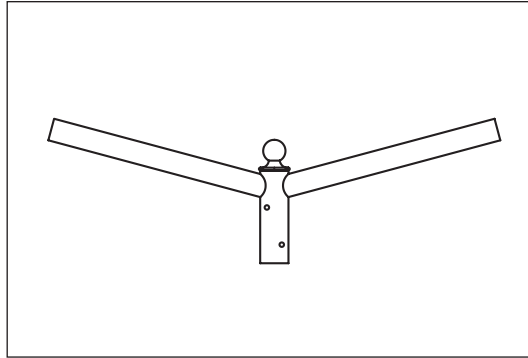

WR 4

Les crosses coiffantes de la série WR 4 s'adaptent sur les mâts en Top 60 des séries GEMMA-ASTRON-ALTAIR.

ODYSSEE LUMIERE EXPORT

WR 4-1 Code 462041

WR 4-2 Code 462042

WR 4-3 Code 700305

WR 4-4 Code 180905

Avec emmanchement de 350 mm
sur demande
WR 01-0,5
WR 02-0,5
WR 03-0,5
WR 04-0,5

Autres modèles, sur demande.

Code	Désignation	Top d (mm)	Bras	Longueur bras (mm)	Rayon h (m)	
462 041	WR 4 - 1	60	1 bras	600	15°	WR-04-01
462 042	WR 4 - 2		2 bras			WR-04-02
700 305	WR 4 - 3		3 bras			WR-04-03
180 905	WR 4 - 4		4 bras			WR-04-04