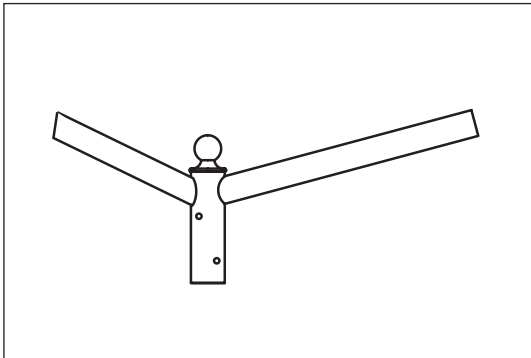

WR 4

Les crosses coiffantes de la série WR 4 s'adaptent sur les mâts en Top 60 des séries GEMMA-ASTRON-ALTAIR.

ODYSSEE LUMIERE EXPORT

WR 4-1 Code 462041

WR 4-2 Code 462042

WR 4-3 Code 700305

WR 4-4 Code 180905

Avec emmanchement de 350 mm
sur demande
WR 01-0,5
WR 02-0,5
WR 03-0,5
WR 04-0,5

Autres modèles, sur demande.

Code	Désignation	Top d (mm)	Bras	Longueur bras (mm)	Rayon h (m)	
462 041	WR 4 - 1	60	1 bras	600	15°	WR-04-01
462 042	WR 4 - 2		2 bras			WR-04-02
700 305	WR 4 - 3		3 bras			WR-04-03
180 905	WR 4 - 4		4 bras			WR-04-04