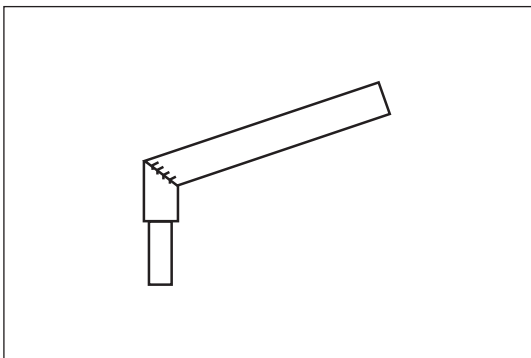

WR 4

Les crosses coiffantes de la série WR 4 s'adaptent sur les mâts en Top 60 des séries GEMMA-ASTRON-ALTAIR.

ODYSSEE LUMIERE EXPORT

WR 4-1 Code 462041

WR 4-2 Code 462042

WR 4-3 Code 700305

WR 4-4 Code 180905

Avec emmanchement de 350 mm
sur demande
WR 01-0,5
WR 02-0,5
WR 03-0,5
WR 04-0,5

Autres modèles, sur demande.

Code	Désignation	Top d (mm)	Bras	Longueur bras (mm)	Rayon h (m)	
462 041	WR 4 - 1	60	1 bras	600	15°	WR-04-01
462 042	WR 4 - 2		2 bras			WR-04-02
700 305	WR 4 - 3		3 bras			WR-04-03
180 905	WR 4 - 4		4 bras			WR-04-04