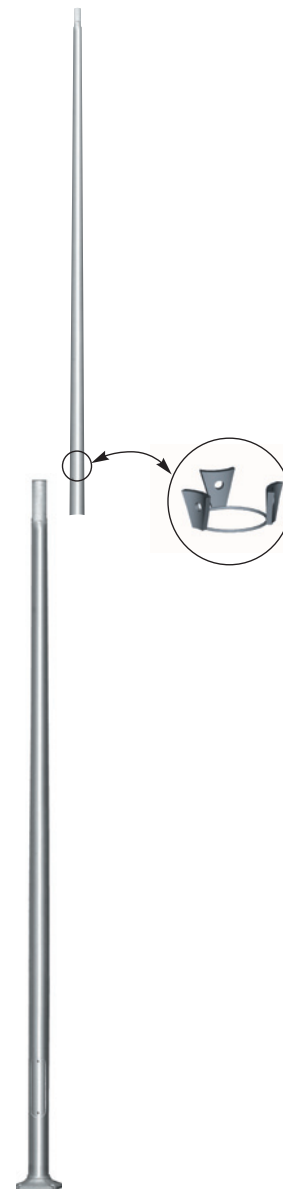

Sémaphore

Mâts hauteur de 12 à 16 m

Diamètre de base 225

ODYSSEE LUMIERE EXPORT

**Éclairages de Parkings, Carrefours,
Rond-points, Terrains de sport,
Autoroutes...**

Diamètre de la base 225, épaisseur 5 mm, Top 100
Semelle en aluminium embouti, épaisseur 20 mm.
Dimension extérieure : 400 mm. Entraxe 300 mm.
Des crosses coiffantes peuvent être réalisées sur demande de
1 à 3 bras selon les hauteurs pour des lanternes.
Il est également prévu pour les lanternes des couronnes
Type WRK et pour les projecteurs des traverses **Type WM**.

Nous proposons pour chaque hauteur des versions renforcés
Type WZM.
Nous consulter pour les études de calculs de résistance.

4xM27

Code	Désignation	Top d (mm)	Ø (mm)	Semelle entraxe (mm)	Hauteur h (m)	Poids (kg)
42 501	MAL12,5	100	225	400 × 300	12,5	97,00
42 551	MAL12,5 Renforcé				12,5	108,00
42 502	MAL13				13	100,00
42 552	MAL13 Renforcé				13	111,00
42 504	MAL14				14	108,00
42 554	MAL14 Renforcé				14	119,00
42 506	MAL15				15	111,00
42 556	MAL15 Renforcé				15	122,00
42 508	MAL16				16	114,00
42 558	MAL16 Renforcé				16	125,00