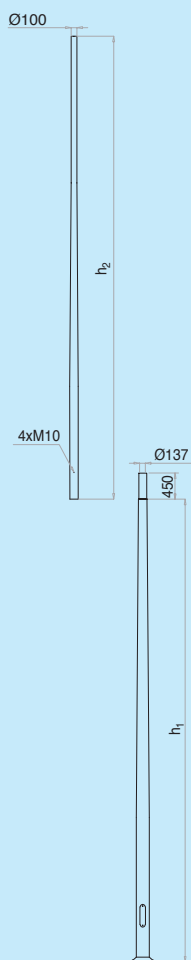

Sémaphore

Mâts hauteur de 12 à 16 m

Diamètre de base 225

ODYSSEE LUMIERE EXPORT

**Éclairages de Parkings, Carrefours,
Rond-points, Terrains de sport,
Autoroutes...**

Diamètre de la base 225, épaisseur 5 mm, Top 100
Semelle en aluminium embouti, épaisseur 20 mm.
Dimension extérieure : 400 mm. Entraxe 300 mm.
Des crosses coiffantes peuvent être réalisées sur demande de
1 à 3 bras selon les hauteurs pour des lanternes.
Il est également prévu pour les lanternes des couronnes
Type WRK et pour les projecteurs des traverses **Type WM**.

Nous proposons pour chaque hauteur des versions renforcés
Type WZM.
Nous consulter pour les études de calculs de résistance.

4xM27

Code	Désignation	Top d (mm)	Ø (mm)	Semelle entraxe (mm)	Hauteur h (m)	Poids (kg)
42 501	MAL12,5	100	225	400 × 300	12,5	97,00
42 551	MAL12,5 Renforcé				12,5	108,00
42 502	MAL13				13	100,00
42 552	MAL13 Renforcé				13	111,00
42 504	MAL14				14	108,00
42 554	MAL14 Renforcé				14	119,00
42 506	MAL15				15	111,00
42 556	MAL15 Renforcé				15	122,00
42 508	MAL16				16	114,00
42 558	MAL16 Renforcé				16	125,00