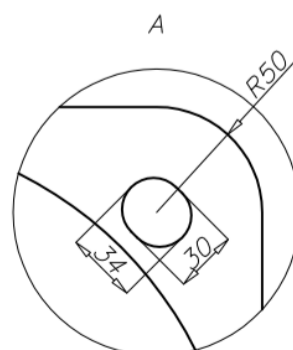

# Mât Aluminium SAL-80H

Diamètre 146 mm à la base

## Données techniques

Mât aluminium	SAL-80H
Code produit	42340
Hauteur du mât [m]	8
Épaisseur du tube [mm]	4,2
Poids net [kg]	36,9
Volume [m <sup>3</sup> ]	0,523
Diamètre en top	Luminaire avec emmanchement $\varnothing$ 60 dont le poids et la résistance au vent n'excèdent pas les données du tableau ci-dessous
Compatibilité pour un bras/crosse	Selon les calculs de résistance
Semelle dimension/entraxes	400 x 300 M24
Kit d'ancrage 4 tiges M24 L700 , protection electro-couple par manchon thermo-rétractable, rondelles et boulons	Kit M24

## Calculs de résistance

SAL-80H code 42340		Résistance au vent du luminaire [m <sup>2</sup> ] pour Cx=0,7			
		Vref. = 22 m/s	Vref. = 24 m/s	Vref. = 26 m/s	Vref. = 28 m/s
Type de bras d'extension	Poids maximum pour un luminaire	Zone I Catégorie II	Zone I et III, Catégorie II ≥450 m AMSL	Zone II, Catégorie II	Zone III, Catégoriell ≥ 755 m AMSL
WA-01	10	0,45	0,34	0,19	0,15
WA-1	10	0,47	0,35	0,21	0,17
WA-2	10	0,35	0,25	x	x
WA-3	10	0,37	0,28	0,16	x
WA-4	10	0,27	0,17	x	x
WA-5/1	10	0,25	0,17	x	x
WA-8/1	10	0,28	0,19	x	x
WA-11/1	10	0,26	0,17	x	x
WA-14/1	10	0,28	0,19	x	x
WA-15/1 P	10	0,3	0,21	x	x
WA-15/1 U	15	0,2	0,13	x	x
WR-1/1	15	0,36	0,27	0,16	0,13
WR-2/1	15	0,24	0,16	x	x
WR-3/1	15	0,22	0,15	x	x
WR-4/1	15	0,33	0,25	0,14	x
WR-5A/1	15	0,24	0,16	0,13	x
WR-6A/1	15	0,37	0,28	0,15	x
WR-8A/1	15	0,25	0,17	x	x
WR-13/1	15	0,2	x	x	x
WR-14/1	15	0,18	x	x	x
WR-15/1	15	0,22	0,14	x	x
WN-1	15	0,34 (Cx=1)	0,26 (Cx=1)	0,17 (Cx=1)	0,14 (Cx=1)

SAL-80H code 42340		Résistance au vent du luminaire + crosse (m <sup>2</sup> ) pour Cx=1,0			
		Vref. = 22 m/s	Vref. = 24 m/s	Vref. = 26 m/s	Vref. = 28 m/s
Poids maximum pour 1 luminaire + crosse [kg]		Zone I Catégorie II	Zone I et III, Catégorie II ≥450 m AMSL	Zone II, Catégorie II	Zone III, Catégoriell ≥ 755 m AMSL
30		0,36	0,28	0,18	0,16