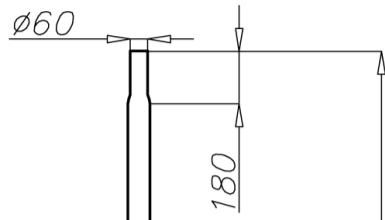

# Mât Aluminium SAL-80H

Diamètre 146 mm à la base

## Données techniques

Mât aluminium	SAL-80H
Code produit	42340
Hauteur du mât [m]	8
Épaisseur du tube [mm]	4,2
Poids net [kg]	36,9
Volume [m <sup>3</sup> ]	0,523
Diamètre en top	Luminaire avec emmanchement $\varnothing$ 60 dont le poids et la résistance au vent n'excèdent pas les données du tableau ci-dessous
Compatibilité pour un bras/crosse	Selon les calculs de résistance
Semelle dimension/entraxes	400 x 300 M24
Kit d'ancrage 4 tiges M24 L700 , protection electro-couple par manchon thermo-rétractable, rondelles et boulons	Kit M24

## Calculs de résistance

SAL-80H code 42340		Résistance au vent du luminaire [m <sup>2</sup> ] pour Cx=0,7			
		Vref. = 22 m/s	Vref. = 24 m/s	Vref. = 26 m/s	Vref. = 28 m/s
Type de bras d'extension	Poids maximum pour un luminaire	Zone I Catégorie II	Zone I et III, Catégorie II ≥450 m AMSL	Zone II, Catégorie II	Zone III, Catégoriell ≥ 755 m AMSL
WA-01	10	0,45	0,34	0,19	0,15
WA-1	10	0,47	0,35	0,21	0,17
WA-2	10	0,35	0,25	x	x
WA-3	10	0,37	0,28	0,16	x
WA-4	10	0,27	0,17	x	x
WA-5/1	10	0,25	0,17	x	x
WA-8/1	10	0,28	0,19	x	x
WA-11/1	10	0,26	0,17	x	x
WA-14/1	10	0,28	0,19	x	x
WA-15/1 P	10	0,3	0,21	x	x
WA-15/1 U	15	0,2	0,13	x	x
WR-1/1	15	0,36	0,27	0,16	0,13
WR-2/1	15	0,24	0,16	x	x
WR-3/1	15	0,22	0,15	x	x
WR-4/1	15	0,33	0,25	0,14	x
WR-5A/1	15	0,24	0,16	0,13	x
WR-6A/1	15	0,37	0,28	0,15	x
WR-8A/1	15	0,25	0,17	x	x
WR-13/1	15	0,2	x	x	x
WR-14/1	15	0,18	x	x	x
WR-15/1	15	0,22	0,14	x	x
WN-1	15	0,34 (Cx=1)	0,26 (Cx=1)	0,17 (Cx=1)	0,14 (Cx=1)

SAL-80H code 42340		Résistance au vent du luminaire + crosse (m <sup>2</sup> ) pour Cx=1,0			
		Vref. = 22 m/s	Vref. = 24 m/s	Vref. = 26 m/s	Vref. = 28 m/s
Poids maximum pour 1 luminaire + crosse [kg]		Zone I Catégorie II	Zone I et III, Catégorie II ≥450 m AMSL	Zone II, Catégorie II	Zone III, Catégoriell ≥ 755 m AMSL
30		0,36	0,28	0,18	0,16