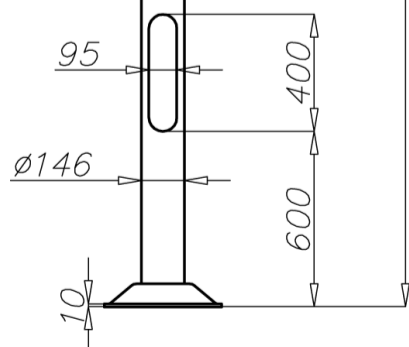

# Mât Aluminium SAL-80H

Diamètre 146 mm à la base

## Données techniques

Mât aluminium	SAL-80H
Code produit	42340
Hauteur du mât [m]	8
Épaisseur du tube [mm]	4,2
Poids net [kg]	36,9
Volume [m <sup>3</sup> ]	0,523
Diamètre en top	Luminaire avec emmanchement $\varnothing$ 60 dont le poids et la résistance au vent n'excèdent pas les données du tableau ci-dessous
Compatibilité pour un bras/crosse	Selon les calculs de résistance
Semelle dimension/entraxes	400 x 300 M24
Kit d'ancrage 4 tiges M24 L700 , protection electro-couple par manchon thermo-rétractable, rondelles et boulons	Kit M24

## Calculs de résistance

SAL-80H code 42340		Résistance au vent du luminaire [m <sup>2</sup> ] pour Cx=0,7			
		Vref. = 22 m/s	Vref. = 24 m/s	Vref. = 26 m/s	Vref. = 28 m/s
Type de bras d'extension	Poids maximum pour un luminaire	Zone I Catégorie II	Zone I et III, Catégorie II ≥450 m AMSL	Zone II, Catégorie II	Zone III, Catégoriell ≥ 755 m AMSL
WA-01	10	0,45	0,34	0,19	0,15
WA-1	10	0,47	0,35	0,21	0,17
WA-2	10	0,35	0,25	x	x
WA-3	10	0,37	0,28	0,16	x
WA-4	10	0,27	0,17	x	x
WA-5/1	10	0,25	0,17	x	x
WA-8/1	10	0,28	0,19	x	x
WA-11/1	10	0,26	0,17	x	x
WA-14/1	10	0,28	0,19	x	x
WA-15/1 P	10	0,3	0,21	x	x
WA-15/1 U	15	0,2	0,13	x	x
WR-1/1	15	0,36	0,27	0,16	0,13
WR-2/1	15	0,24	0,16	x	x
WR-3/1	15	0,22	0,15	x	x
WR-4/1	15	0,33	0,25	0,14	x
WR-5A/1	15	0,24	0,16	0,13	x
WR-6A/1	15	0,37	0,28	0,15	x
WR-8A/1	15	0,25	0,17	x	x
WR-13/1	15	0,2	x	x	x
WR-14/1	15	0,18	x	x	x
WR-15/1	15	0,22	0,14	x	x
WN-1	15	0,34 (Cx=1)	0,26 (Cx=1)	0,17 (Cx=1)	0,14 (Cx=1)

SAL-80H code 42340		Résistance au vent du luminaire + crosse (m <sup>2</sup> ) pour Cx=1,0			
		Vref. = 22 m/s	Vref. = 24 m/s	Vref. = 26 m/s	Vref. = 28 m/s
Poids maximum pour 1 luminaire + crosse [kg]		Zone I Catégorie II	Zone I et III, Catégorie II ≥450 m AMSL	Zone II, Catégorie II	Zone III, Catégoriell ≥ 755 m AMSL
30		0,36	0,28	0,18	0,16