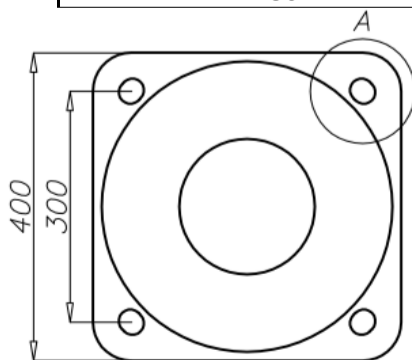

# Mât Aluminium SAL-80H

Diamètre 146 mm à la base

## Données techniques

Mât aluminium	SAL-80H
Code produit	42340
Hauteur du mât [m]	8
Épaisseur du tube [mm]	4,2
Poids net [kg]	36,9
Volume [m <sup>3</sup> ]	0,523
Diamètre en top	Luminaire avec emmanchement $\varnothing$ 60 dont le poids et la résistance au vent n'excèdent pas les données du tableau ci-dessous
Compatibilité pour un bras/crosse	Selon les calculs de résistance
Semelle dimension/entraxes	400 x 300 M24
Kit d'ancrage 4 tiges M24 L700 , protection electro-couple par manchon thermo-rétractable, rondelles et boulons	Kit M24

## Calculs de résistance

SAL-80H code 42340		Résistance au vent du luminaire [m <sup>2</sup> ] pour Cx=0,7			
		Vref. = 22 m/s	Vref. = 24 m/s	Vref. = 26 m/s	Vref. = 28 m/s
Type de bras d'extension	Poids maximum pour un luminaire	Zone I Catégorie II	Zone I et III, Catégorie II ≥450 m AMSL	Zone II, Catégorie II	Zone III, Catégoriell ≥ 755 m AMSL
WA-01	10	0,45	0,34	0,19	0,15
WA-1	10	0,47	0,35	0,21	0,17
WA-2	10	0,35	0,25	x	x
WA-3	10	0,37	0,28	0,16	x
WA-4	10	0,27	0,17	x	x
WA-5/1	10	0,25	0,17	x	x
WA-8/1	10	0,28	0,19	x	x
WA-11/1	10	0,26	0,17	x	x
WA-14/1	10	0,28	0,19	x	x
WA-15/1 P	10	0,3	0,21	x	x
WA-15/1 U	15	0,2	0,13	x	x
WR-1/1	15	0,36	0,27	0,16	0,13
WR-2/1	15	0,24	0,16	x	x
WR-3/1	15	0,22	0,15	x	x
WR-4/1	15	0,33	0,25	0,14	x
WR-5A/1	15	0,24	0,16	0,13	x
WR-6A/1	15	0,37	0,28	0,15	x
WR-8A/1	15	0,25	0,17	x	x
WR-13/1	15	0,2	x	x	x
WR-14/1	15	0,18	x	x	x
WR-15/1	15	0,22	0,14	x	x
WN-1	15	0,34 (Cx=1)	0,26 (Cx=1)	0,17 (Cx=1)	0,14 (Cx=1)

SAL-80H code 42340		Résistance au vent du luminaire + crosse (m <sup>2</sup> ) pour Cx=1,0			
		Vref. = 22 m/s	Vref. = 24 m/s	Vref. = 26 m/s	Vref. = 28 m/s
Poids maximum pour 1 luminaire + crosse [kg]		Zone I Catégorie II	Zone I et III, Catégorie II ≥450 m AMSL	Zone II, Catégorie II	Zone III, Catégoriell ≥ 755 m AMSL
30		0,36	0,28	0,18	0,16