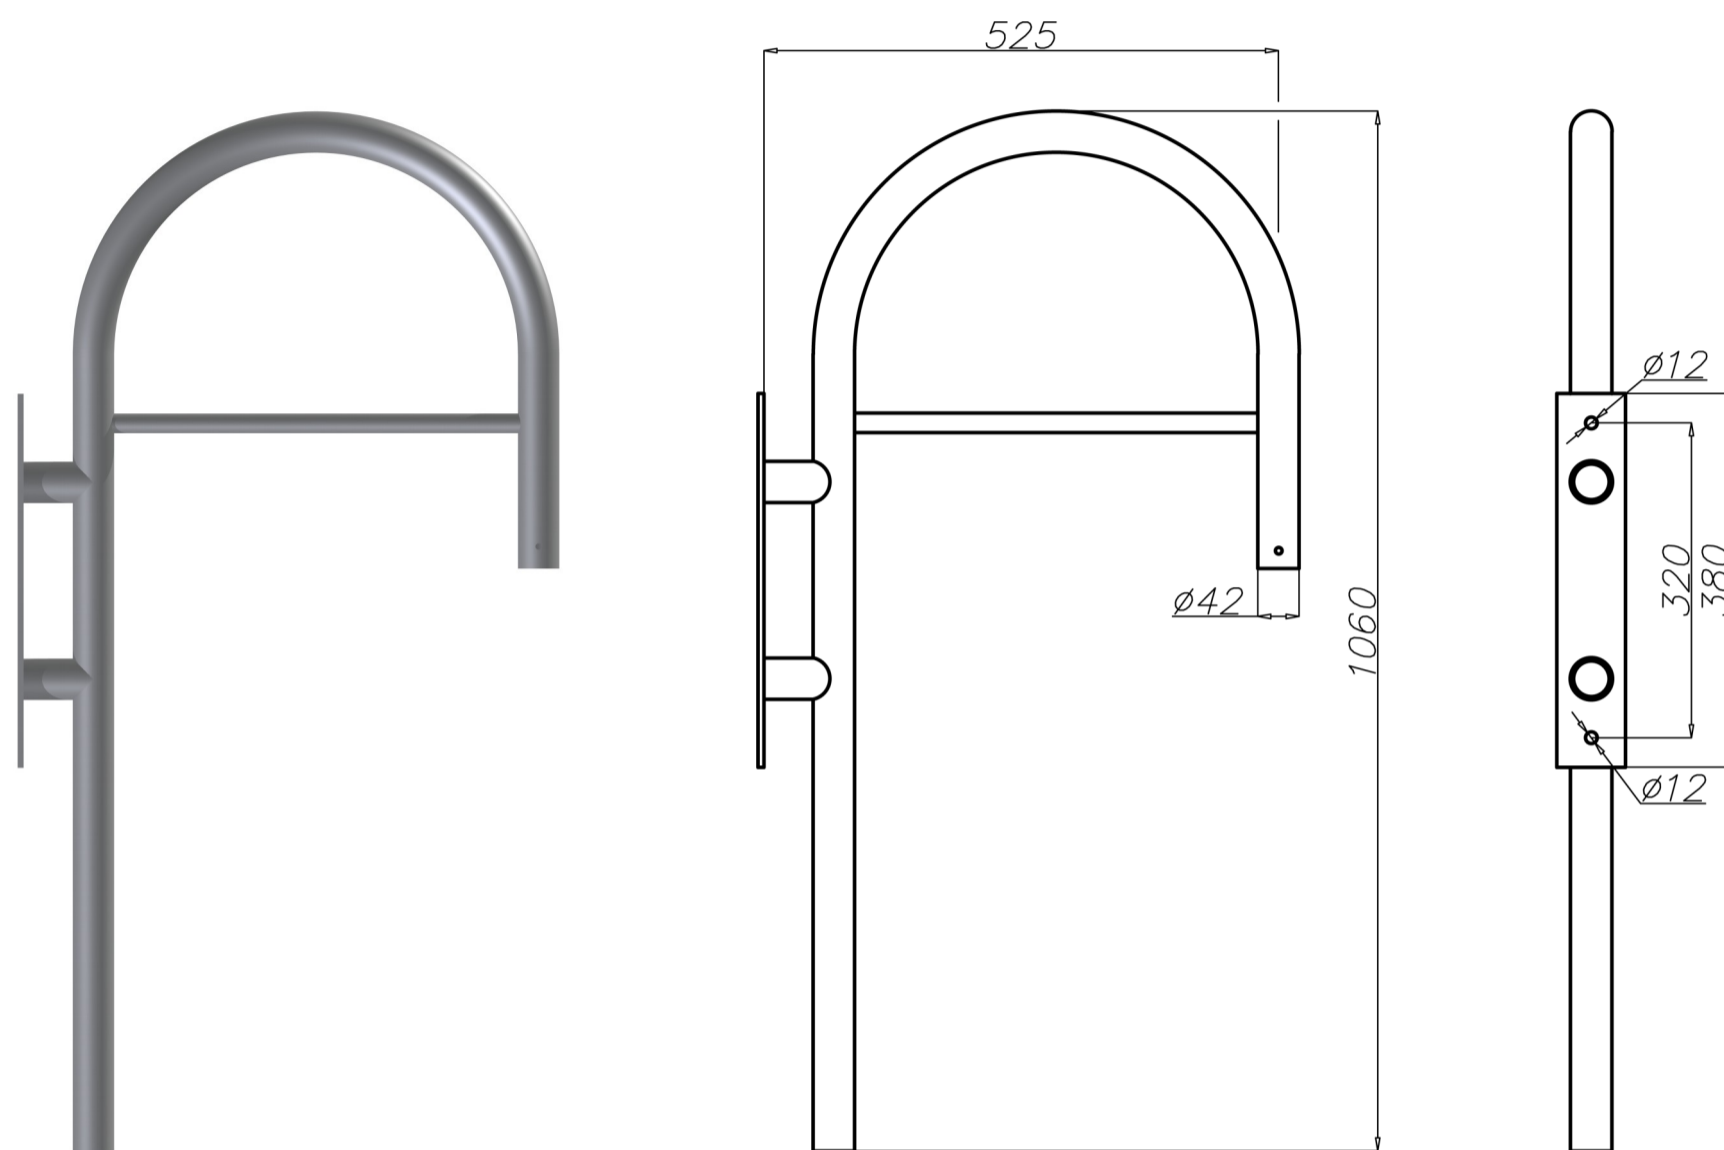

# Support mural en aluminium KA-14

## Données techniques

Support mural	KA-14
Code produit	478140
Poids net [kg]	2,6
Volume [m <sup>3</sup> ]	0,04
Diamètre d'emmanchement du luminaire [mm]	Ø 42
Luminaire compatible	OPA

- anodisation 12 couleurs au choix dans notre gamme
- option de peinture poudre gamme RAL standard (autres couleurs disponibles sur demande)
- possibilité de le fabriquer avec un emmanchement de diamètre 60mm
- emballage chaussette