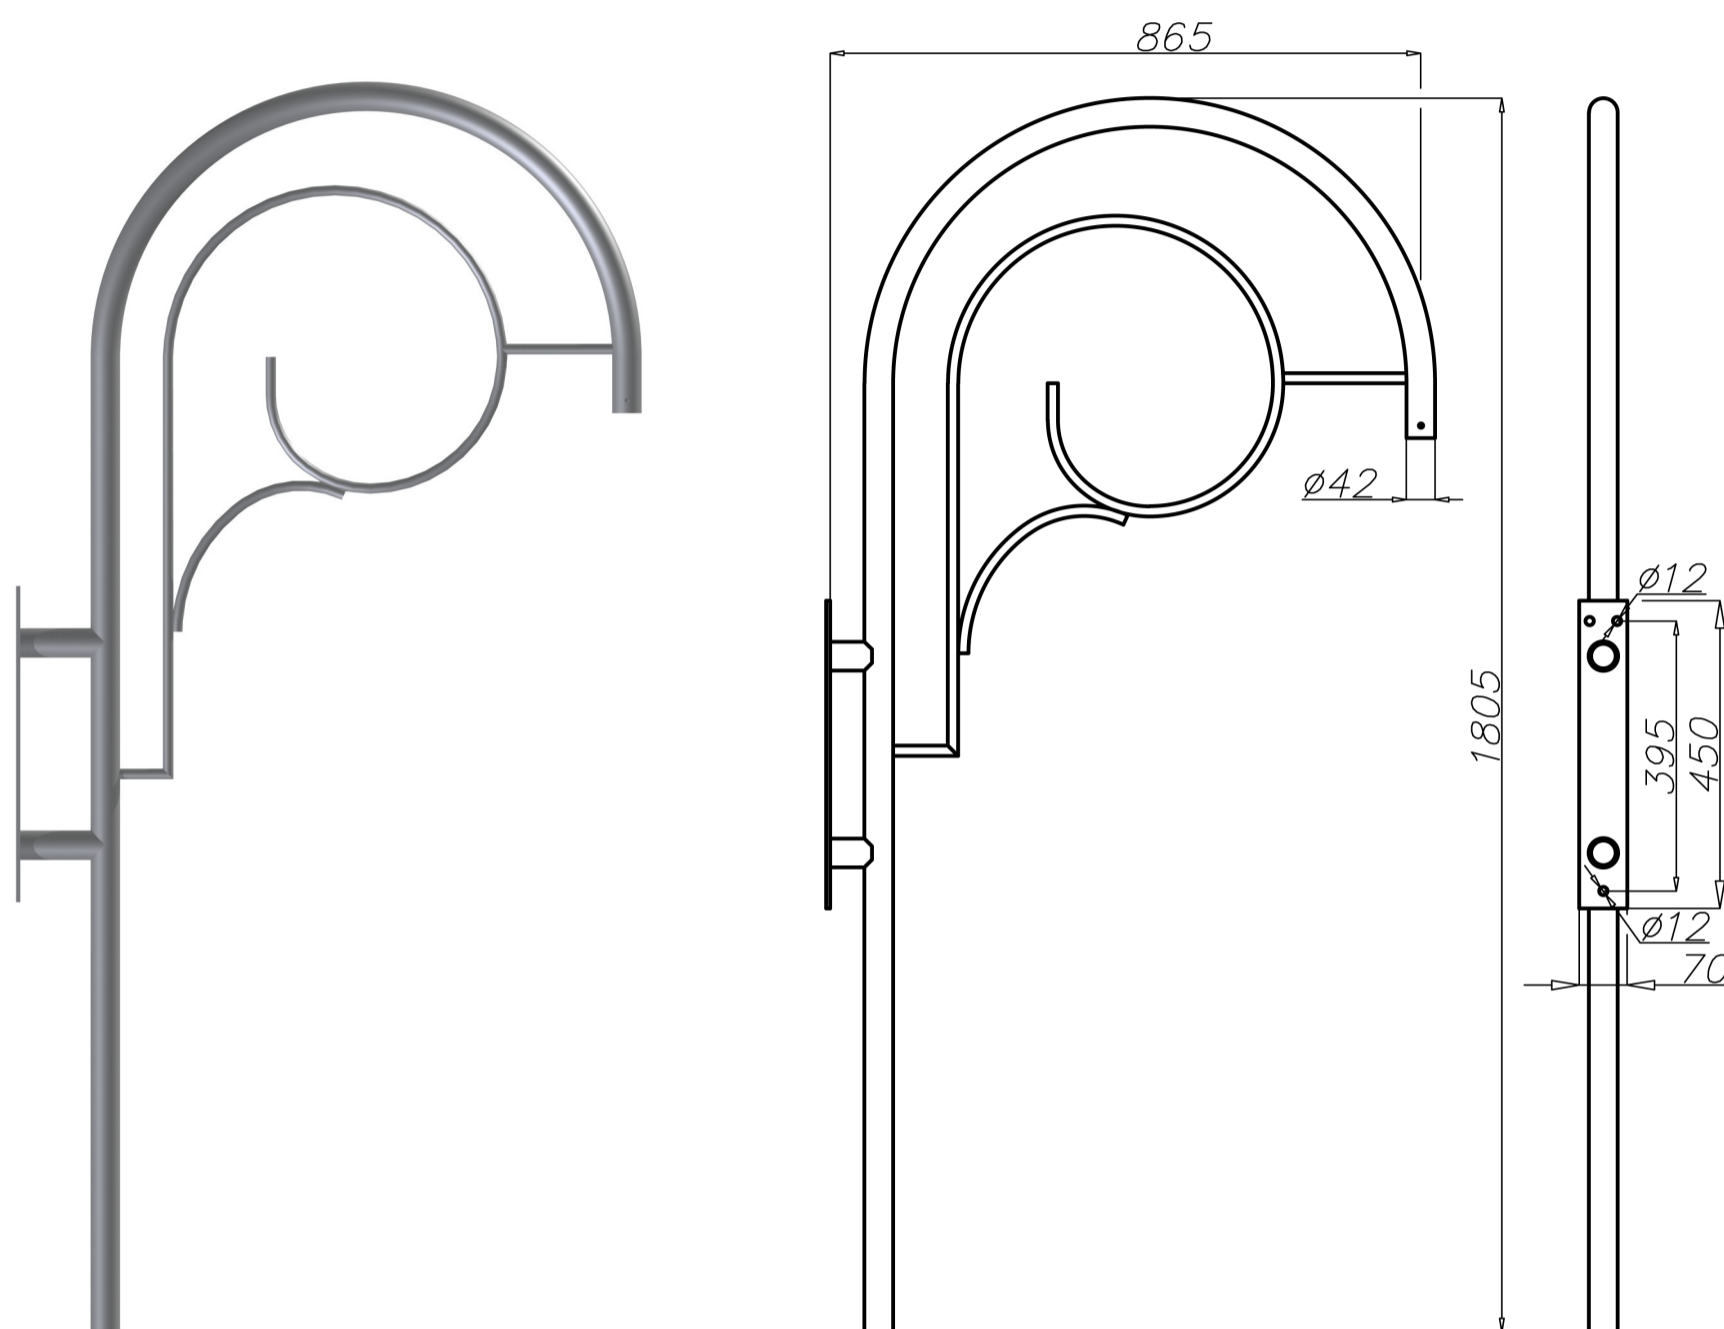

Support mural en aluminium KA-20

Données techniques

Support mural	KA-20
Code produit	478200
Poids net [kg]	4,3
Volume [m ³]	0,09
Diamètre d'emmanchement du luminaire	Ø 42
Luminaire compatible	OW, OPA

- anodisation 12 couleurs au choix dans notre gamme
- option de peinture poudre gamme RAL standard (autres couleurs disponibles sur demande)
- possibilité de le fabriquer avec un emmanchement de diamètre 60mm
- emballage chaussette