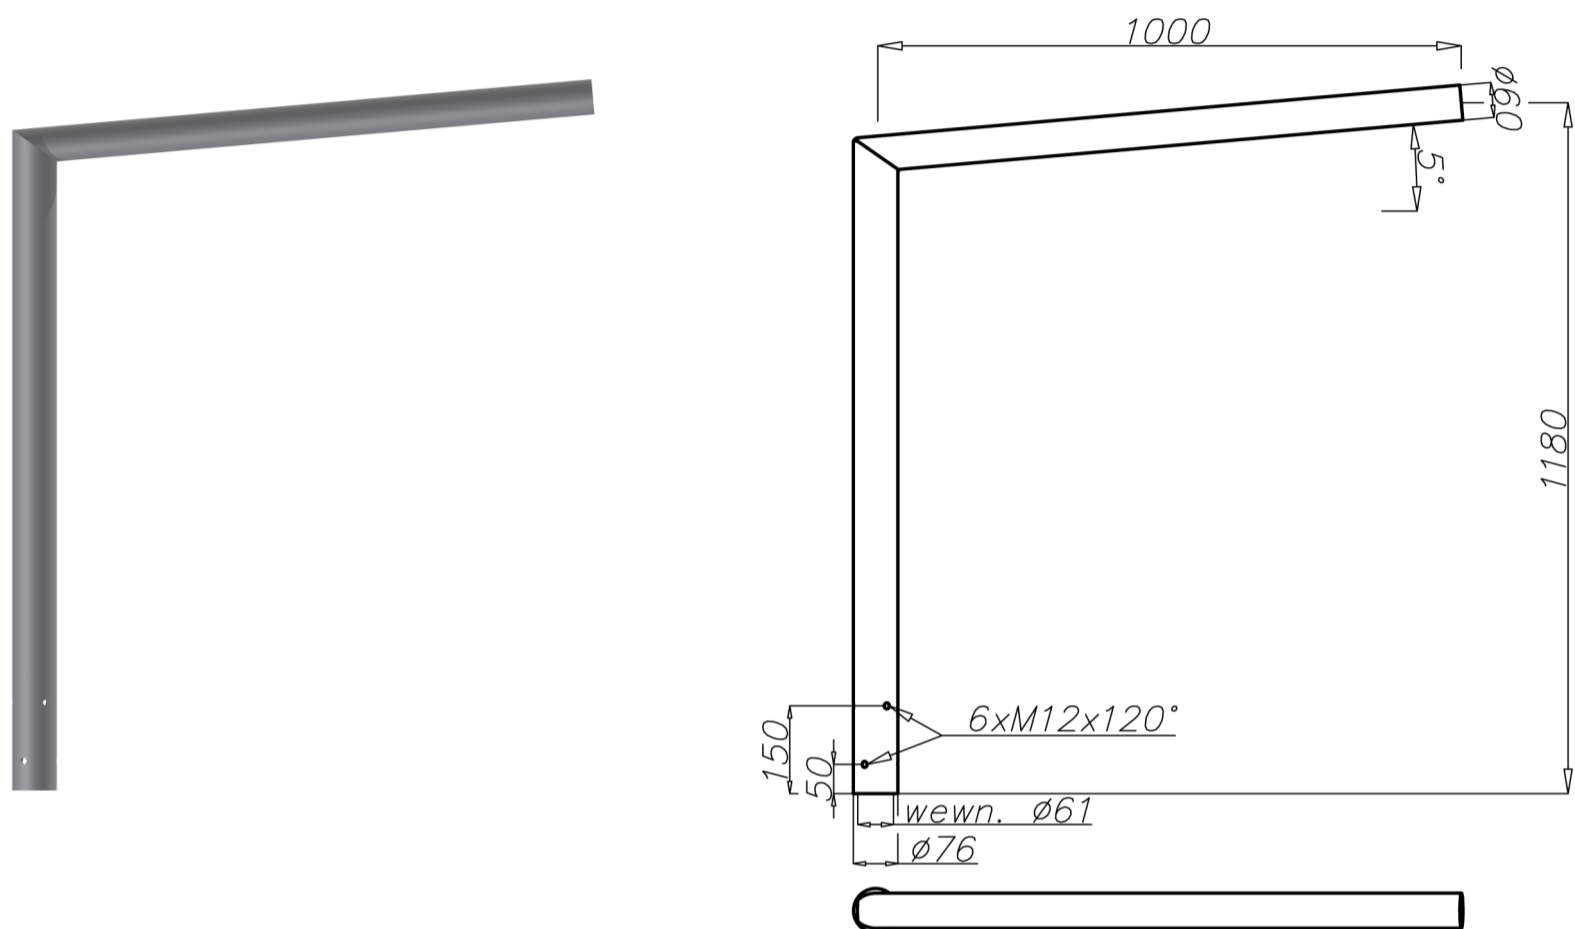

Crosse en aluminium WRP-1/1,0/1,2/5

Données techniques

Crosse	WRP 1/1,0/1,2/5
Code produit	47219112
Pour montage sur :	Mât en aluminium avec extrémité $\varnothing 60 \times 180$
Nombre de bras	1
Poids net [kg]	5,3
Resistance au vent—scx [m.]	0,144
Volume [m.]	0,09
Diamètre d'emmanchement du luminaire [mm]	$\varnothing 60$
Luminaire compatible	Luminaire de rue