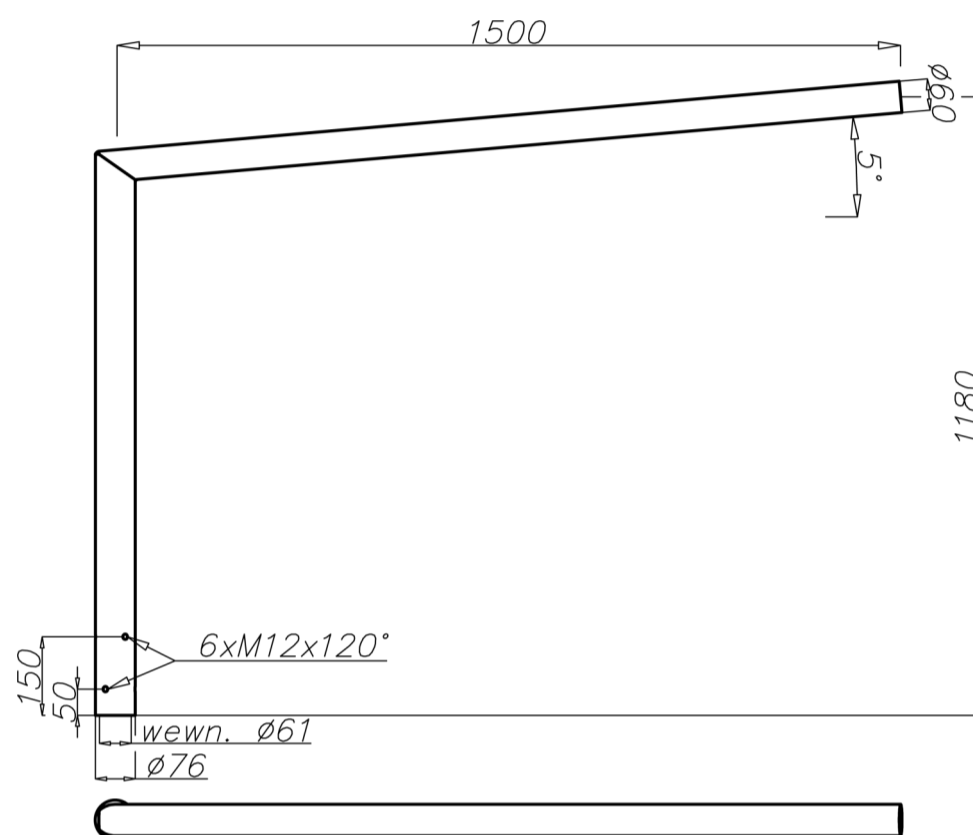

Crosse en aluminium WRP-1/1,5/1,2/5

Données techniques

Crosse	WRP 1/1,5/1,2/5
Code produit	47219122
Pour montage sur :	Mât en aluminium avec extrémité $\varnothing 60 \times 180$
Nombre de bras	1
Poids net [kg]	6
Resistance au vent—scx [m.]	0,17
Volume [m.]	0,12
Diamètre d'emmanchement du luminaire [mm]	$\varnothing 60$
Luminaire compatible	Luminaire de rue