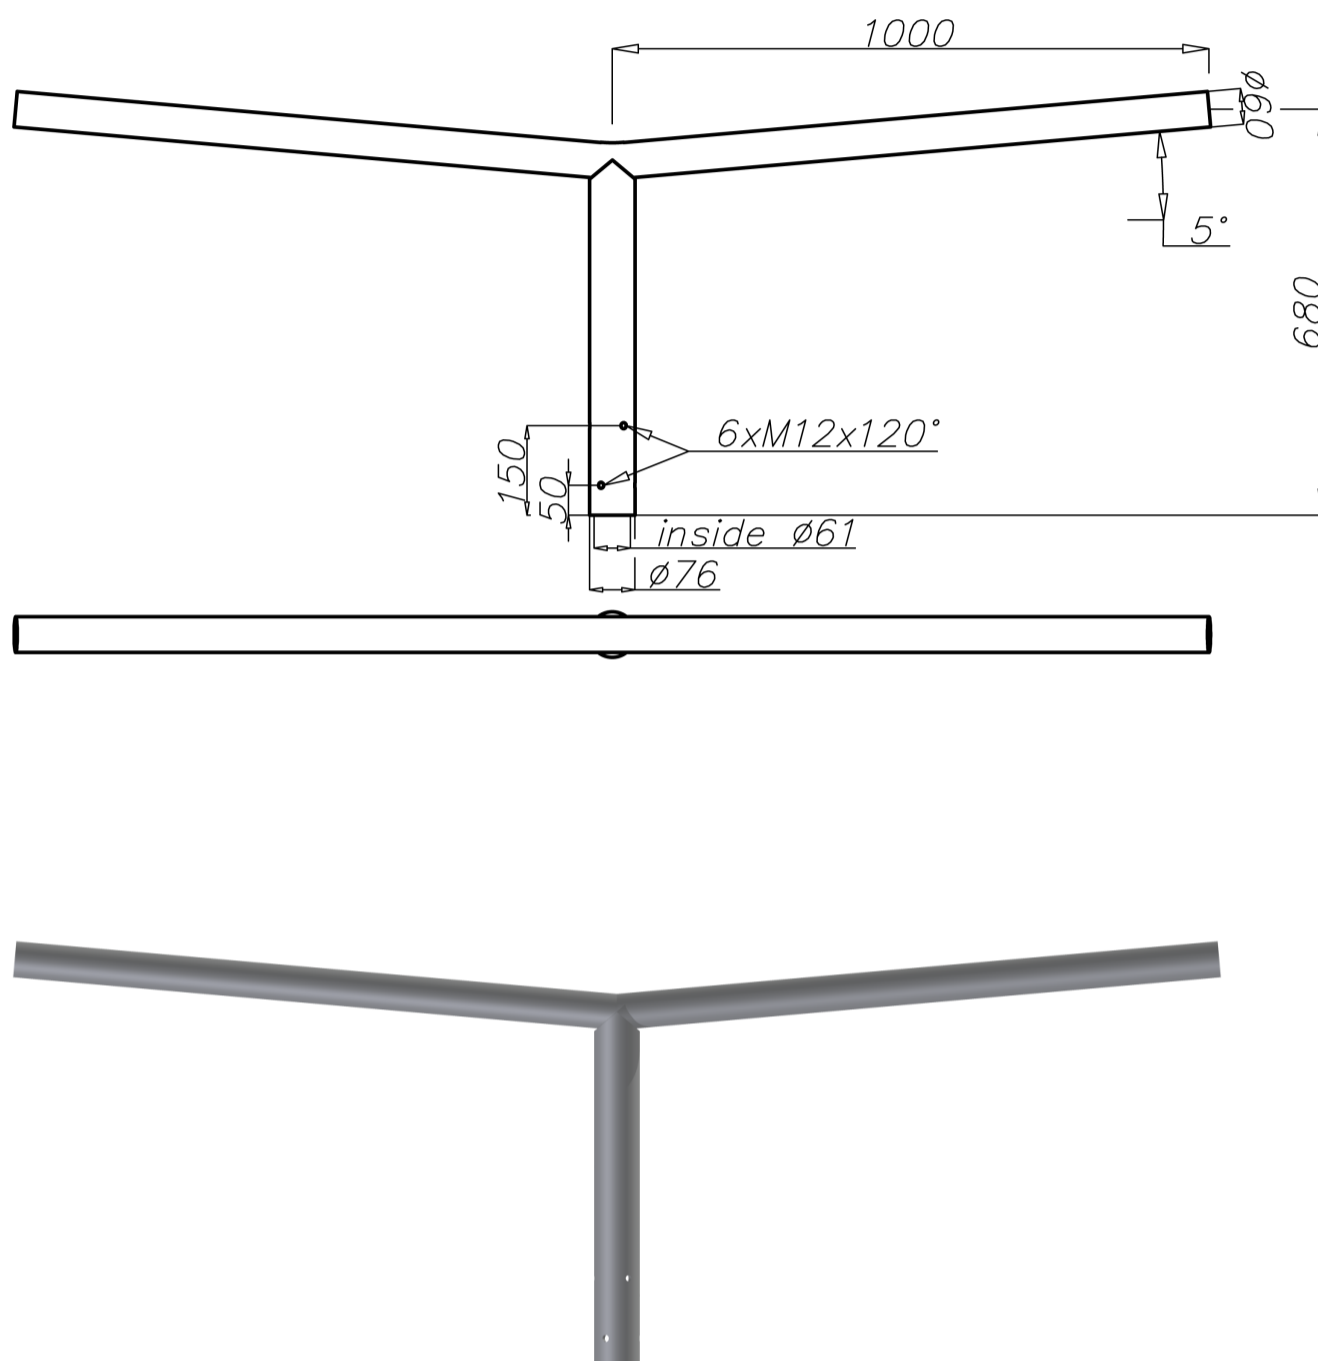

Crosse en aluminium WRP 2/1,0/0,7/5

Données techniques

Crosse	WRP 2/1,0/0,7/5
Code produit	47219211
Pour montage sur :	Mât en aluminium avec extrémité $\varnothing 60 \times 180$
Nombre de bras	2
Poids net [kg]	5,4
Resistance au vent—scx [m.]	0,163
Volume [m.]	0,09
Diamètre d'emmanchement du luminaire [mm]	$\varnothing 60$
Luminaire compatible	Luminaire de rue

- anodisation 12 couleurs au choix dans notre gamme
- option de peinture poudre gamme RAL standard (autres couleurs disponibles sur demande)
- emballage chaussette