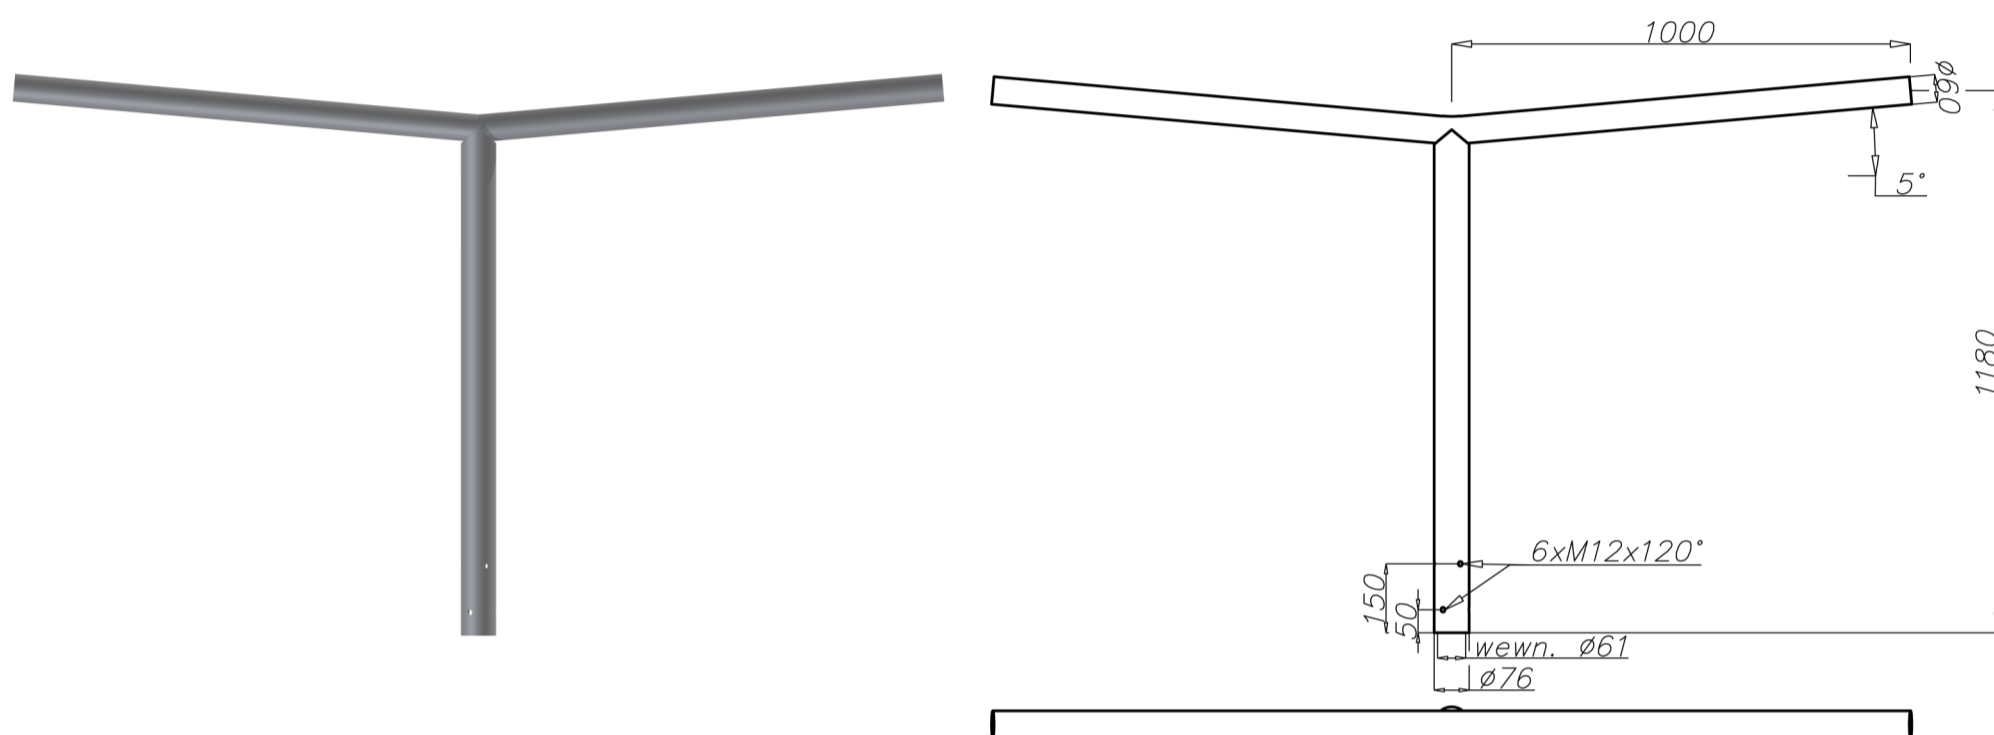

Crosse en aluminium WRP-2/1,0/1,2/5

Données techniques

Crosse	WRP 2/1,0/1,2/5
Code produit	47219212
Pour montage sur :	Mât en aluminium avec extrémité Ø60x180
Nombre de bras	2
Poids net [kg]	7
Resistance au vent—scx [m.]	0,201
Volume [m.]	0,11
Diamètre d'emmanchement du luminaire [mm]	Ø 60
Luminaire compatible	Luminaire de rue

- anodisation 12 couleurs au choix dans notre gamme
- option de peinture poudre gamme RAL standard (autres couleurs disponibles sur demande)
- emballage chaussette