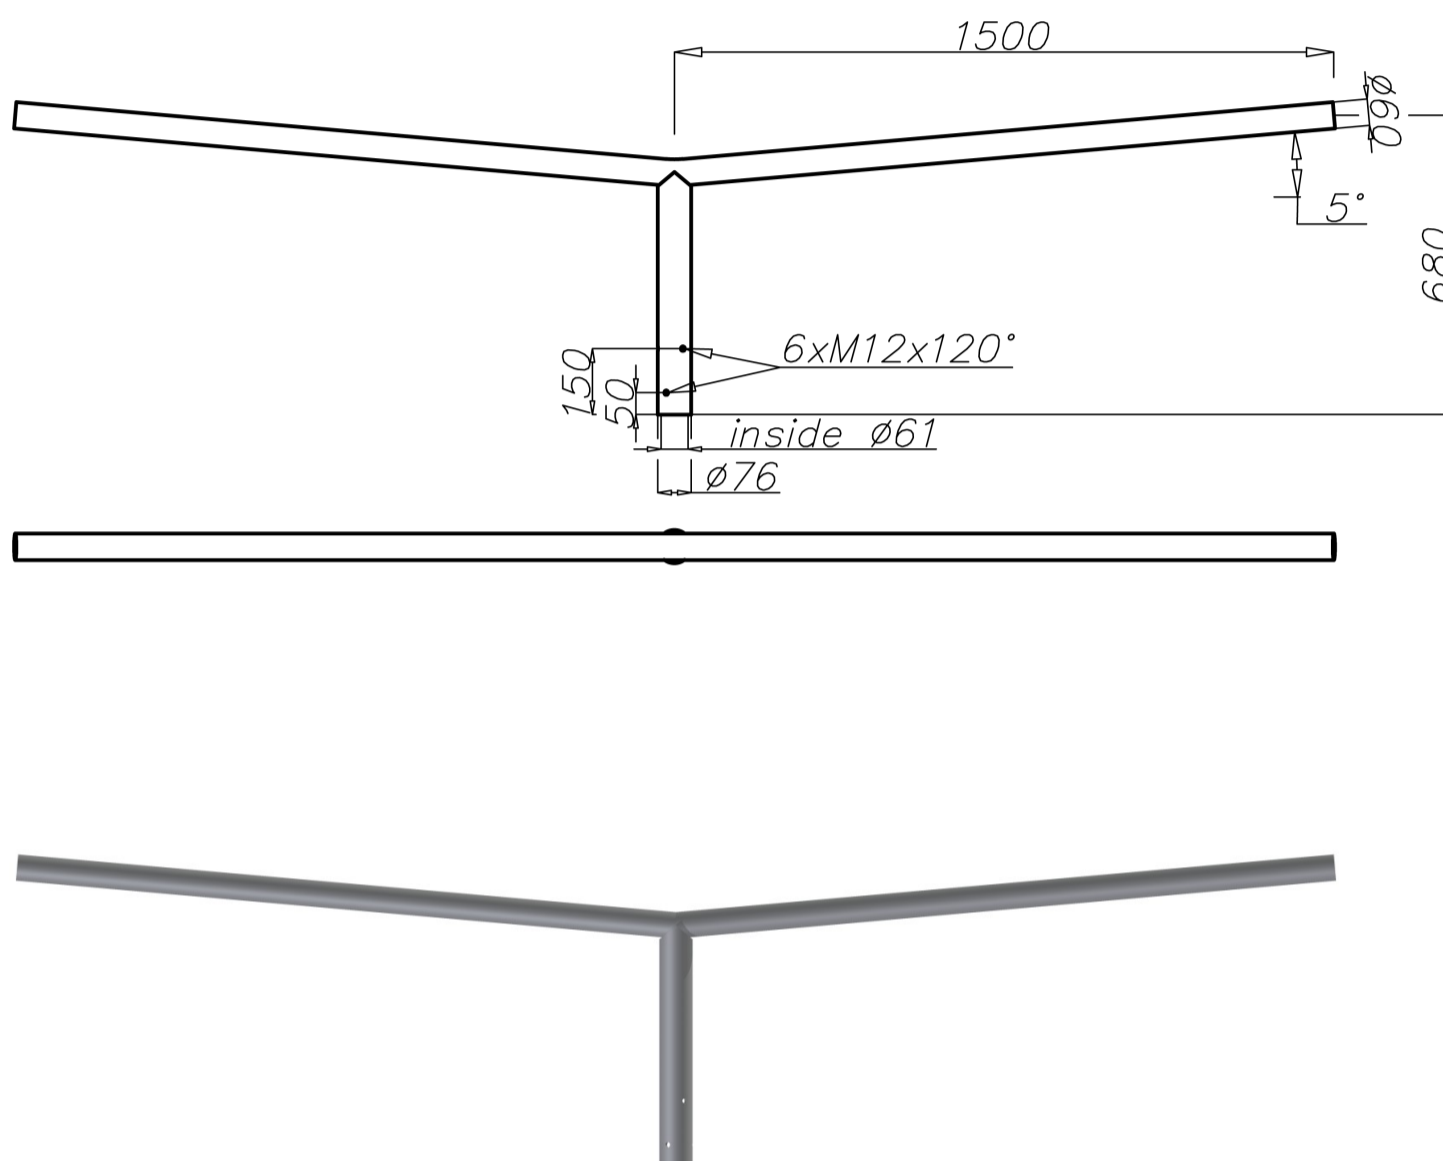

# Crosse en aluminium WRP 2/1,5/0,7/5

## Données techniques

Crosse	WRP 2/1,5/0,7/5
Code produit	47219221
Pour montage sur :	Mât en aluminium avec extrémité Ø60x180
Nombre de bras	2
Poids net [kg]	6,9
Resistance au vent—scx [m.]	0,221
Volume [m.]	0,11
Diamètre d'emmanchement du luminaire [mm]	Ø 60
Luminaire compatible	Luminaire de rue

- anodizing in 12 colours
- option of powder painting in RAL colours (other colours available on request)
- packing: sleeve material